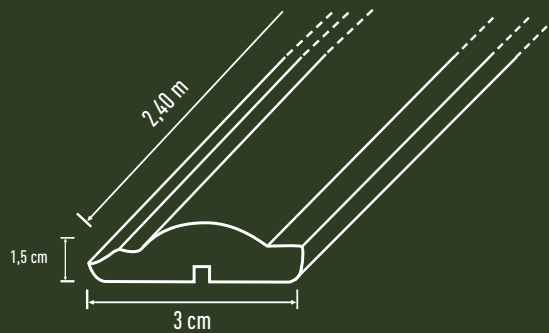

KITGUA 5CM

5cm largura x 1,2cm espessura
KIT guarnição 5cm

KITGUA 7CM

7cm largura x 1,2cm espessura
KIT guarnição 7cm

O kit é composto por
duas barras de 2,20m
e a cabeceira com 1,10m

RODAMEIOS EM MDF ULTRA

RM 3,0 X 1,5

RM 3,0X1,5

3cm de altura x 1,5cm espessura
x 2,40m comprimento
RODAMEIO DE 3CM

RM 4,0 X 1,5

RM 4,0X1,5

4cm de altura x 1,5cm espessura
x 2,40m comprimento
RODAMEIO DE 4CM

PROTEÇÃO
CONTRA CUPIM

PROTEÇÃO
CONTRA UMIDADE