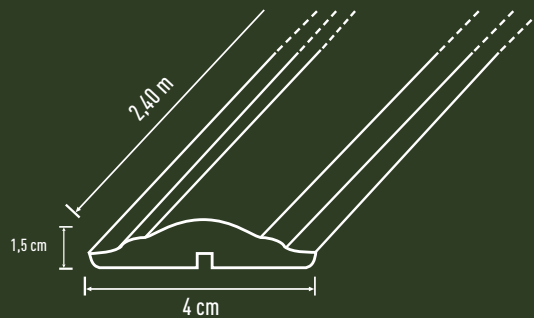

KITGUA 5CM

5cm largura x 1,2cm espessura
KIT guarnição 5cm

KITGUA 7CM

7cm largura x 1,2cm espessura
KIT guarnição 7cm

O kit é composto por
duas barras de 2,20m
e a cabeceira com 1,10m

RODAMEIOS EM MDF ULTRA

RM 3,0 X 1,5

RM 3,0X1,5

3cm de altura x 1,5cm espessura
x 2,40m comprimento
RODAMEIO DE 3CM

RM 4,0 X 1,5

RM 4,0X1,5

4cm de altura x 1,5cm espessura
x 2,40m comprimento
RODAMEIO DE 4CM

PROTEÇÃO
CONTRA CUPIM

PROTEÇÃO
CONTRA UMIDADE